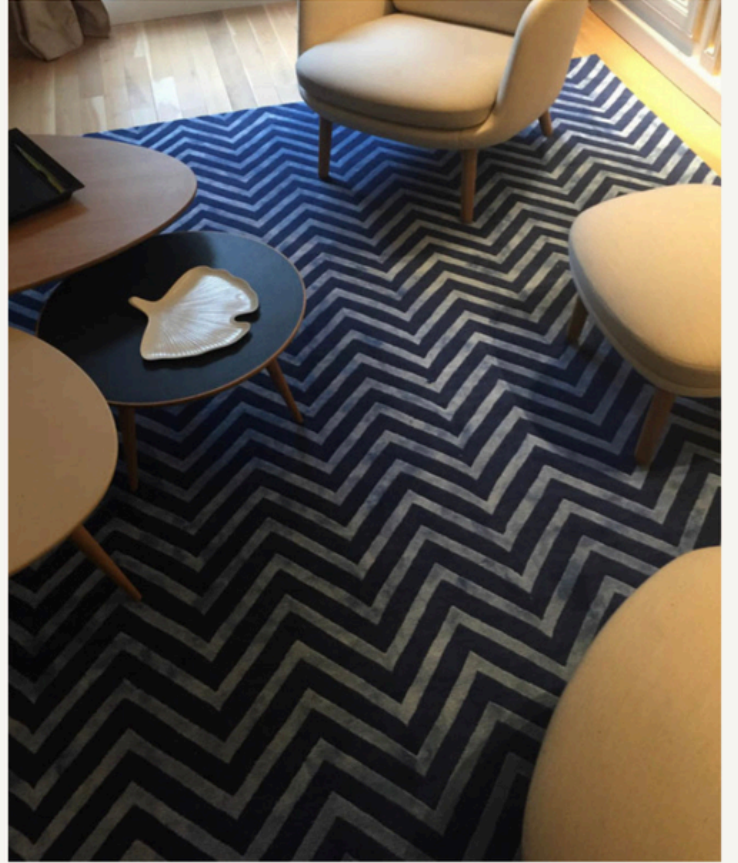

ELLY PREMIUM

Tasarımın sınırlarını kaldıran özel üretim halı çözümleridir.

Renk, desen ve form tamamen projeye özel olarak geliştirilir; her mekâna özgü, karakter sahibi tasarımlar ortaya çıkar.

Yat iç mekânlarında konfor ve estetiği bir arada sunar.

**Sınırsız tasarım seçeneği •
Mekâna özel üretim • Yumuşak
ve konforlu yüzey**